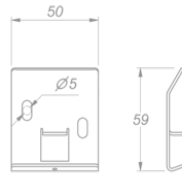

Eclairage
Wall 305
Mineral White

EAN 5414425254064

Fonctions et spécificités

- Commande Gesture Control

Dimensions

- Dimensions du produit (LxPxH) (mm) 3037 x 31 x 80

Eclairage

- Type d'éclairage fonctionnel LED
- Eclairage fonctionnel à intensité variable ▪
- Gross luminous flux functional lighting (Lm) 9000
- Température de l'éclairage fonctionnel (K) 2700-4000
- Indice de rendu des couleurs (CRI) ≥95
- Type d'éclairage d'ambiance LED
- Eclairage d'ambiance à intensité variable ▪
- Gross luminous flux ambient lighting (Lm) 3118
- Température de l'éclairage d'ambiance (K) RGBW

Caractéristiques techniques

- Puissance Maximale (W) 117
- Courant électrique (V) 100-240
- Fréquence (Hz) 50-60
- Consommation en mode standby (Ps) (W) 0
- Poids net (kg) 5
- Classe de sécurité II

A (1:2)