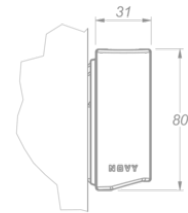

Eclairage
Wall 305
Mineral White

EAN 5414425254064

Fonctions et spécificités

- Commande Gesture Control

Dimensions

- Dimensions du produit (LxPxH) (mm) 3037 x 31 x 80

Eclairage

- Type d'éclairage fonctionnel LED
- Eclairage fonctionnel à intensité variable ▪
- Gross luminous flux functional lighting (Lm) 9000
- Température de l'éclairage fonctionnel (K) 2700-4000
- Indice de rendu des couleurs (CRI) ≥95
- Type d'éclairage d'ambiance LED
- Eclairage d'ambiance à intensité variable ▪
- Gross luminous flux ambient lighting (Lm) 3118
- Température de l'éclairage d'ambiance (K) RGBW

Caractéristiques techniques

- Puissance Maximale (W) 117
- Courant électrique (V) 100-240
- Fréquence (Hz) 50-60
- Consommation en mode standby (Ps) (W) 0
- Poids net (kg) 5
- Classe de sécurité II

A (1:2)